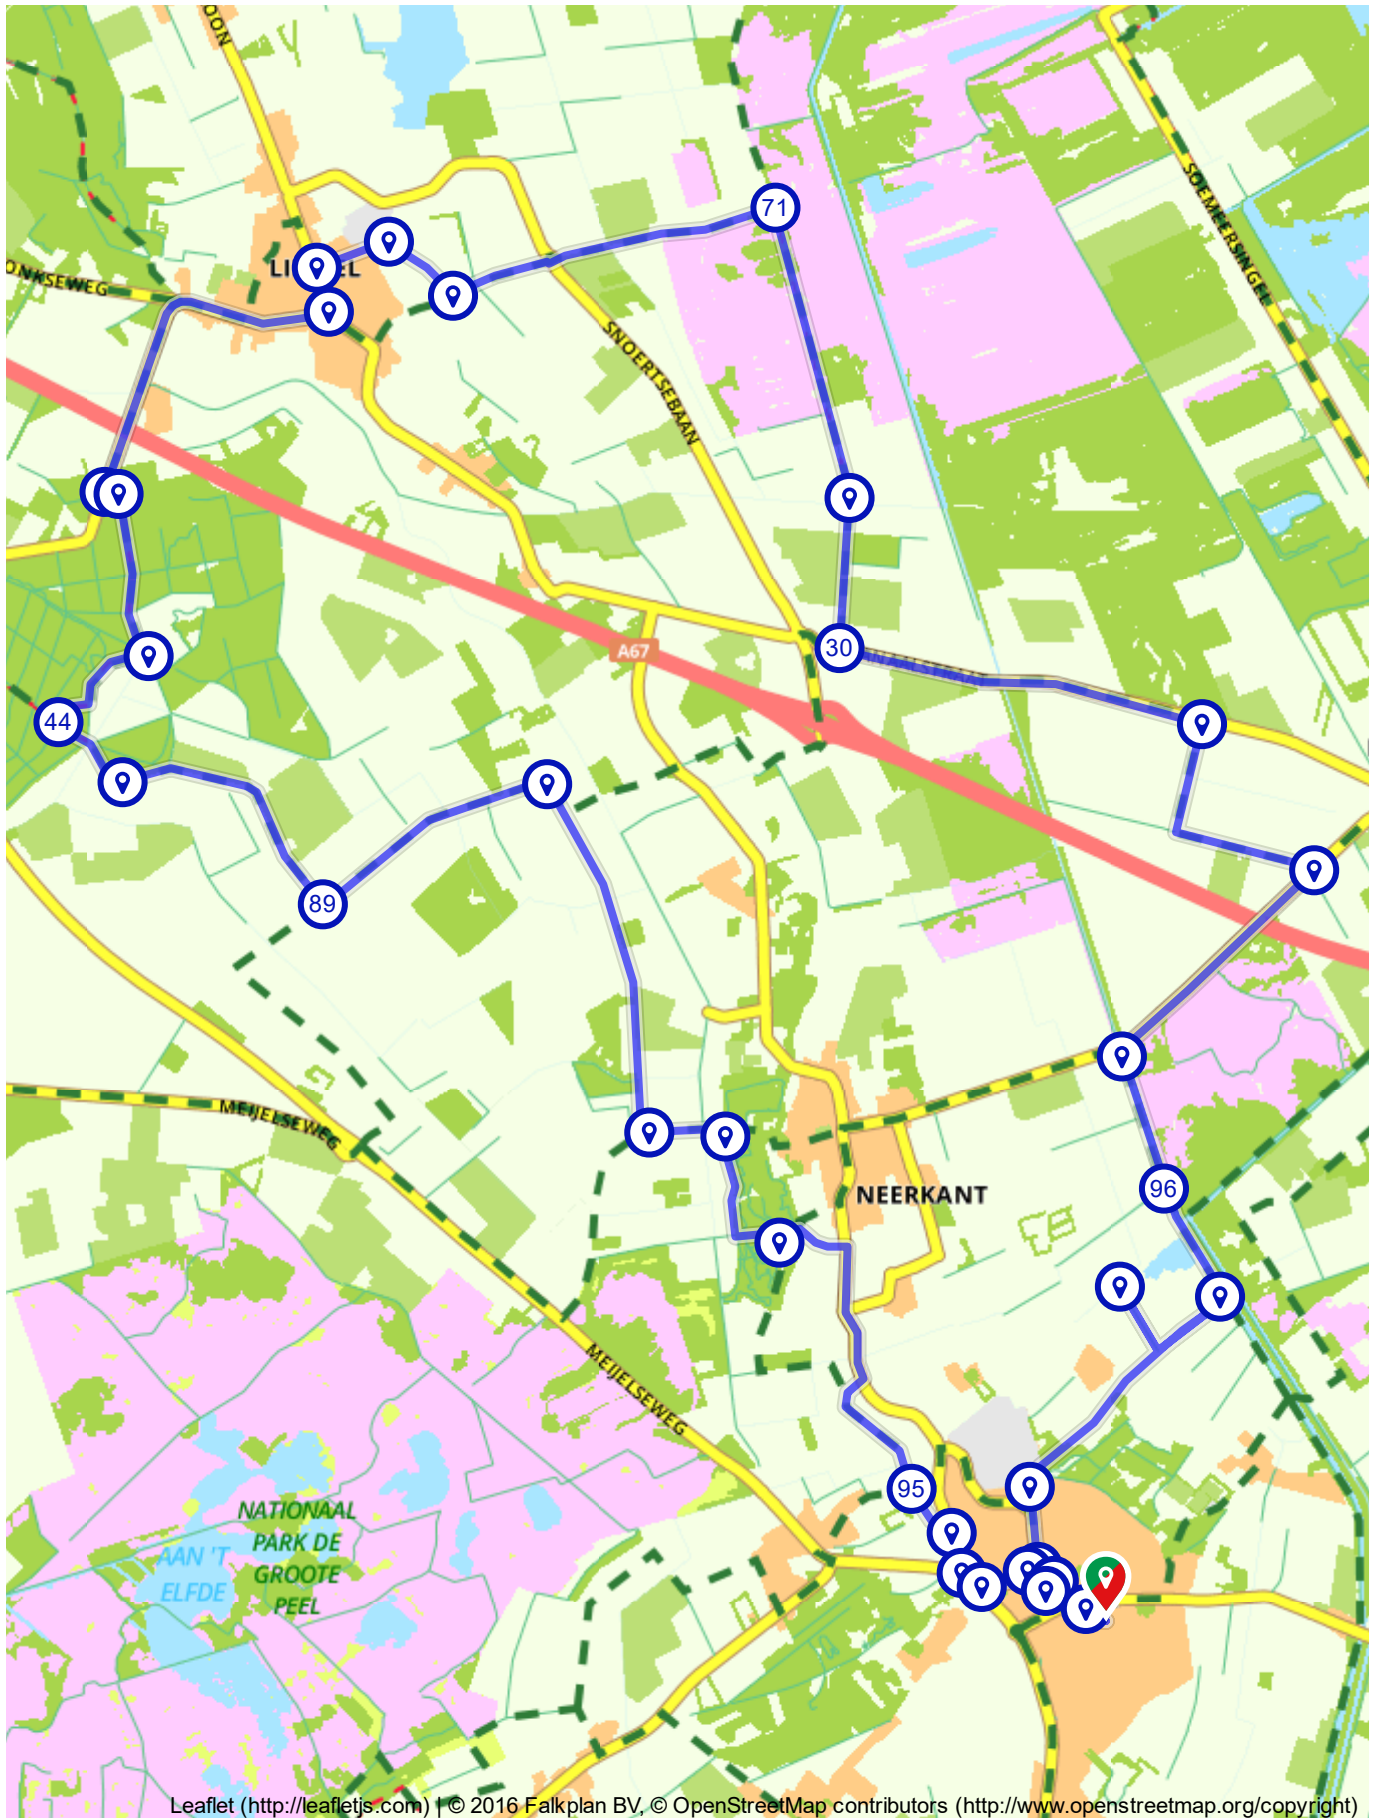

Leegveld Route

Nederland | Limburg | Meijel | 33,03 km (ongeveer 1:56 u) | Fietsroute 514709

Leaflet (<http://leafletjs.com>) | © 2016 Falkplan BV, © OpenStreetMap contributors (<http://www.openstreetmap.org/copyright>)

Leegveld Route

Nederland | Limburg | Meijel | 33,03 km (ongeveer 1:56 u) | Fietsroute 514709

Aangeboden door

Ivo, Limburg (NL)

Routebeschrijving

#	Beschrijving	Afstand	Tijd
	Alexanderplein 2, 5768BE, Meijel, Limburg, Nederland	0.00 km	0:00
	Blijf 74 m op Alexanderplein	0.07 km	0:00
	Ga rechtsaf de Schoolstraat op en volg deze weg 96 m	0.17 km	0:00
	Raadhuisplein 12, 5768AR, Meijel, Limburg, Nederland	0.17 km	0:00
	Blijf 11 m op Schoolstraat	0.18 km	0:00
	Ga linksaf de Raadhuisplein op en volg deze weg 68 m	0.25 km	0:00
	Ga een flauwe bocht rechtsaf de Dorpsstraat op en volg deze weg 305 m	0.55 km	0:01
	Ga rechtsaf de Molenstraat op en volg deze weg 11 m	0.56 km	0:01
	Molenstraat, 5768EA, Meijel, Limburg, Nederland	0.56 km	0:01
	Blijf 306 m op Molenstraat	0.87 km	0:03
	Blijf 172 m op Molenbaan	1.04 km	0:03
	Molenbaan, 5768ED, Meijel, Limburg, Nederland	1.04 km	0:03
	Blijf 1.6 km op Molenbaan	2.66 km	0:09
	Molenbaan 35, 5768RT, Meijel, Limburg, Nederland	2.66 km	0:09
	Blijf 495 m op Molenbaan	3.16 km	0:11
	Ga rechtsaf en volg deze weg 449 m	3.61 km	0:14

Praktische informatie

Dichtstbijzijnde locaties

- Parkeerplaats centrum Alexanderhof 5768BZ Peel en Maas
- Parkeerplaats Nederweerterdijk 5768PD Peel en Maas

Scan mij

met de route.nl app en de route wordt geopend op je smartphone. Heb je de app nog niet? Ga dan naar: www.route.nl/app/download